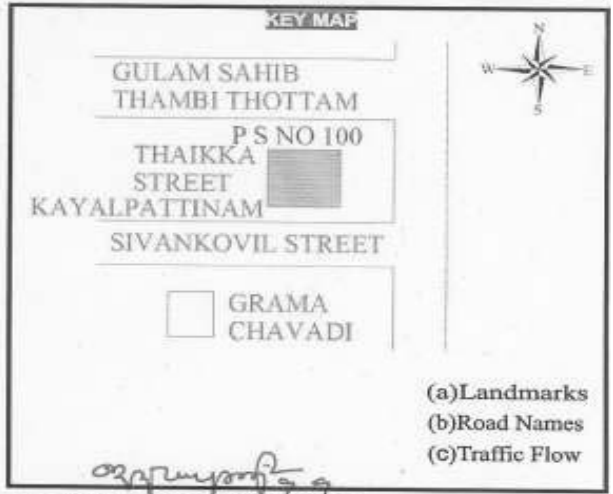

RIGHT SIDE VIEW

Scale - 1cm : 1m

- (a) Landmarks
- (b) Road Names
- (c) Traffic Flow

Assistant Electoral Registration Officer
215 Tiruchendur Assembly Constituency
& Tahsildar, Tiruchendur.

Electoral Registration Officer
15 Tiruchendur Assembly Constituency
& Revenue Divisional Officer,
Tiruchendur.