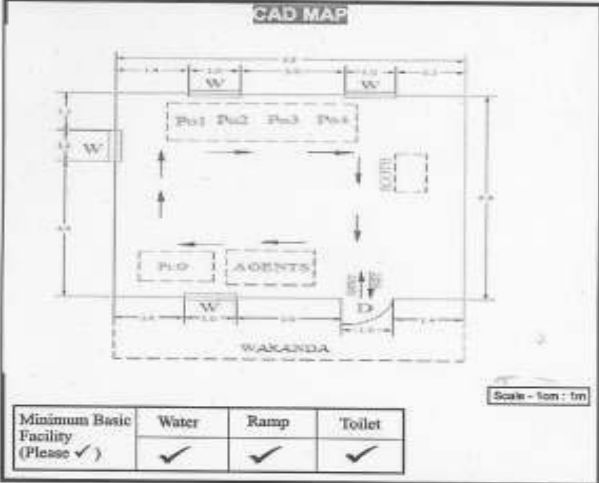

பஞ்சாயத்து ஒன்றிய (பா.மேய) - 100.பா.மே.ய.சி. ஒன்றிய நடுநிலைப்பள்ளி மேற்கு கட்டிடம் (நடுப்பகுதி),தைக்கா தெரு,காயல்பட்டினம்

Courtesy-Google Map

Courtesy-Google Map

ELEVATION

LEFT SIDE VIEW

RIGHT SIDE VIEW

Minimum Basic Facility (Please ✓)	Water ✓	Ramp ✓	Toilet ✓
-----------------------------------	---------	--------	----------