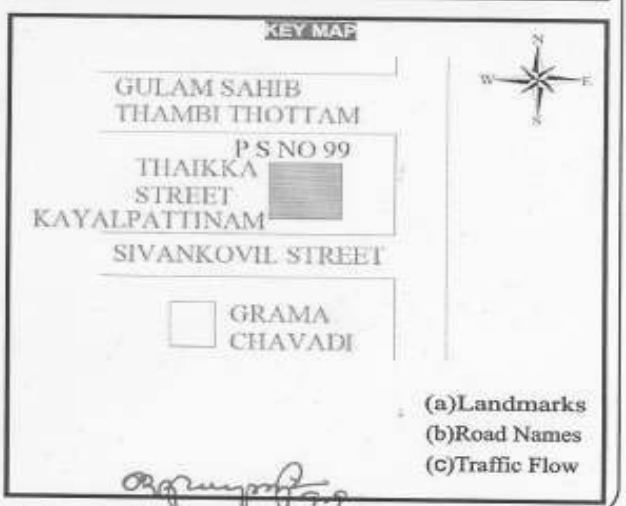

Thoothukkudi District - தூத்துக்குடி மாவட்டம்

215. Thiruchenthoor Assembly Constituency - திருச்செந்தூர் சட்டமன்றத் தொகுதி

P.S.NO & NAME : 99.Panchayat Union Middle School,West Building,(North Portion) Thaikka Street,Kayalpattanam.,Thaikka Street,Kayalpattinam

வாக்குச்சாலை எண் (No) பெயர் - 99.பஞ்சாயத் ஒன்றிய நடுமேம்பள்ளி தேந்த கட்டிடம் (வடக்குபகுதி) தைக்கா தெரு, காயல்பட்டினம், தைக்கா தெரு, காயல்பட்டினம்

திரு.வி.சீ.பஞ்சவர்ணம்
Assistant Electoral Registration Officer
215 Tiruchendur Assembly Constituency
& Tahsildar, Tiruchendur.

Electoral Registration Officer
215 Tiruchendur Assembly Constituency
& Revenue Divisional Officer
Tiruchendur